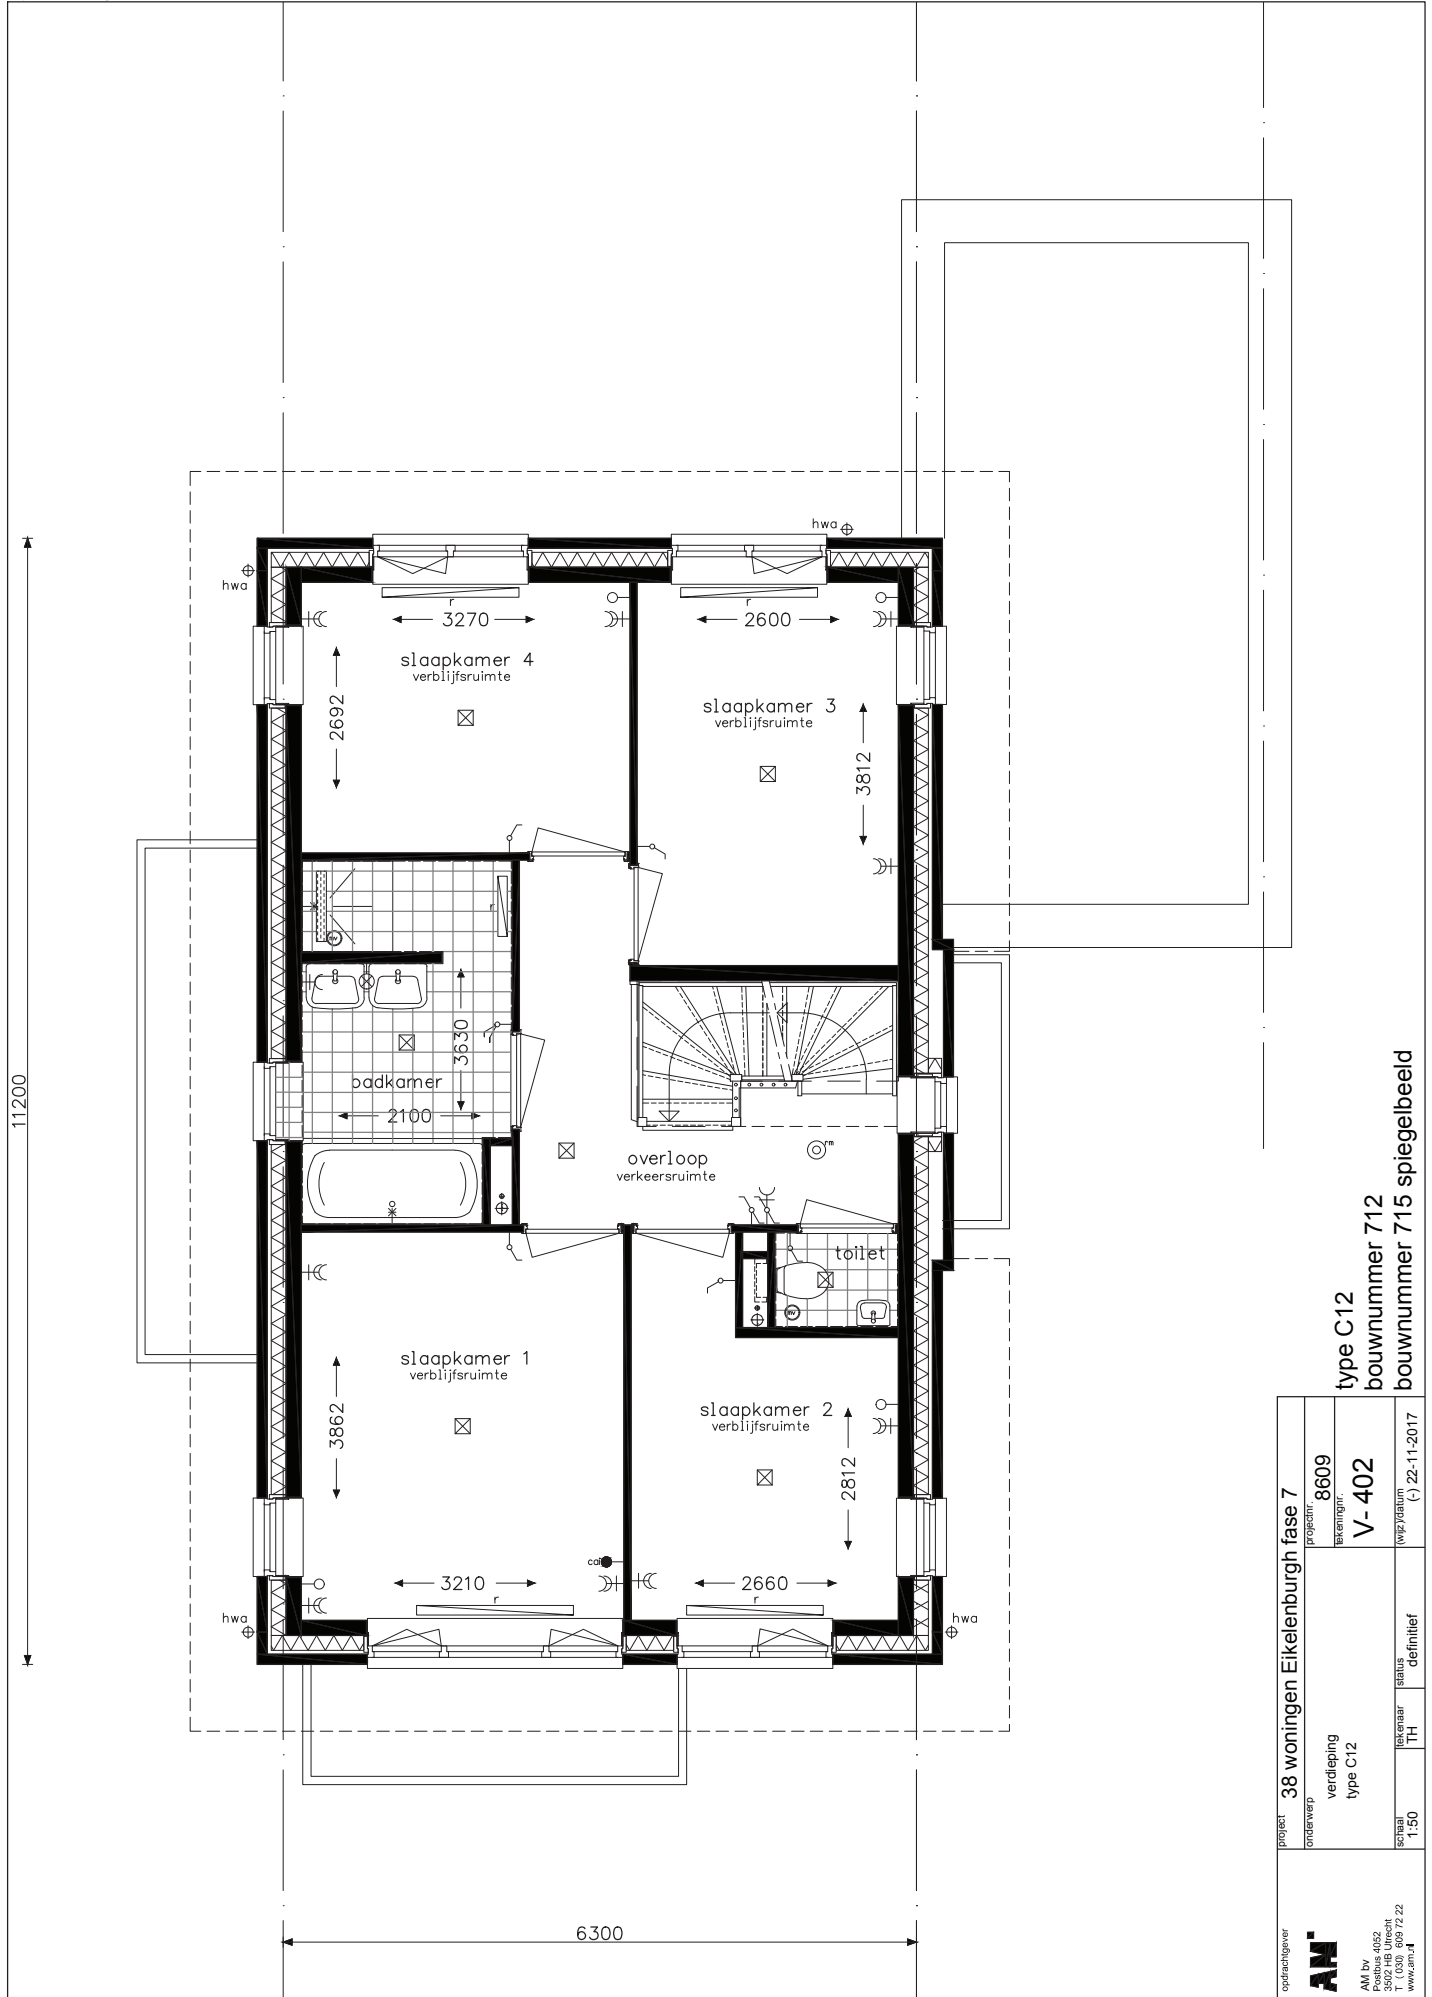

vloerwarming

type C12
 bouwnummer 712
 bouwnummer 715 spiegelbeeld

opdrachtgever	38 woningen Eikelenburgh fase 7		
	project	program	tekeningnr.
AM	begane grond	8609	
AM bv	type C12	V-401	
Postbus 4052	tekenaar	status	vwpl/datum
1105 CA Schiedamschen dijk	TH	definitief	(-) 22-11-2017
T (030) 609 72 22	schaal		
www.am.nl	1:50		

opdrachtgever	project 38 woningen Eikelenburgh fase 7		
	ontwerp	programma	tekeningnr.
	verdieping	8609	
	type C12	V- 402	
schaal	tekenaar	status	vwpl/datum
1:50	TH	definitief	(-) 22-11-2017

type C12
 bouwnummer 712
 bouwnummer 715 spiegelbeeld

type C12
 bouwnummer 712
 bouwnummer 715 spiegelbeeld