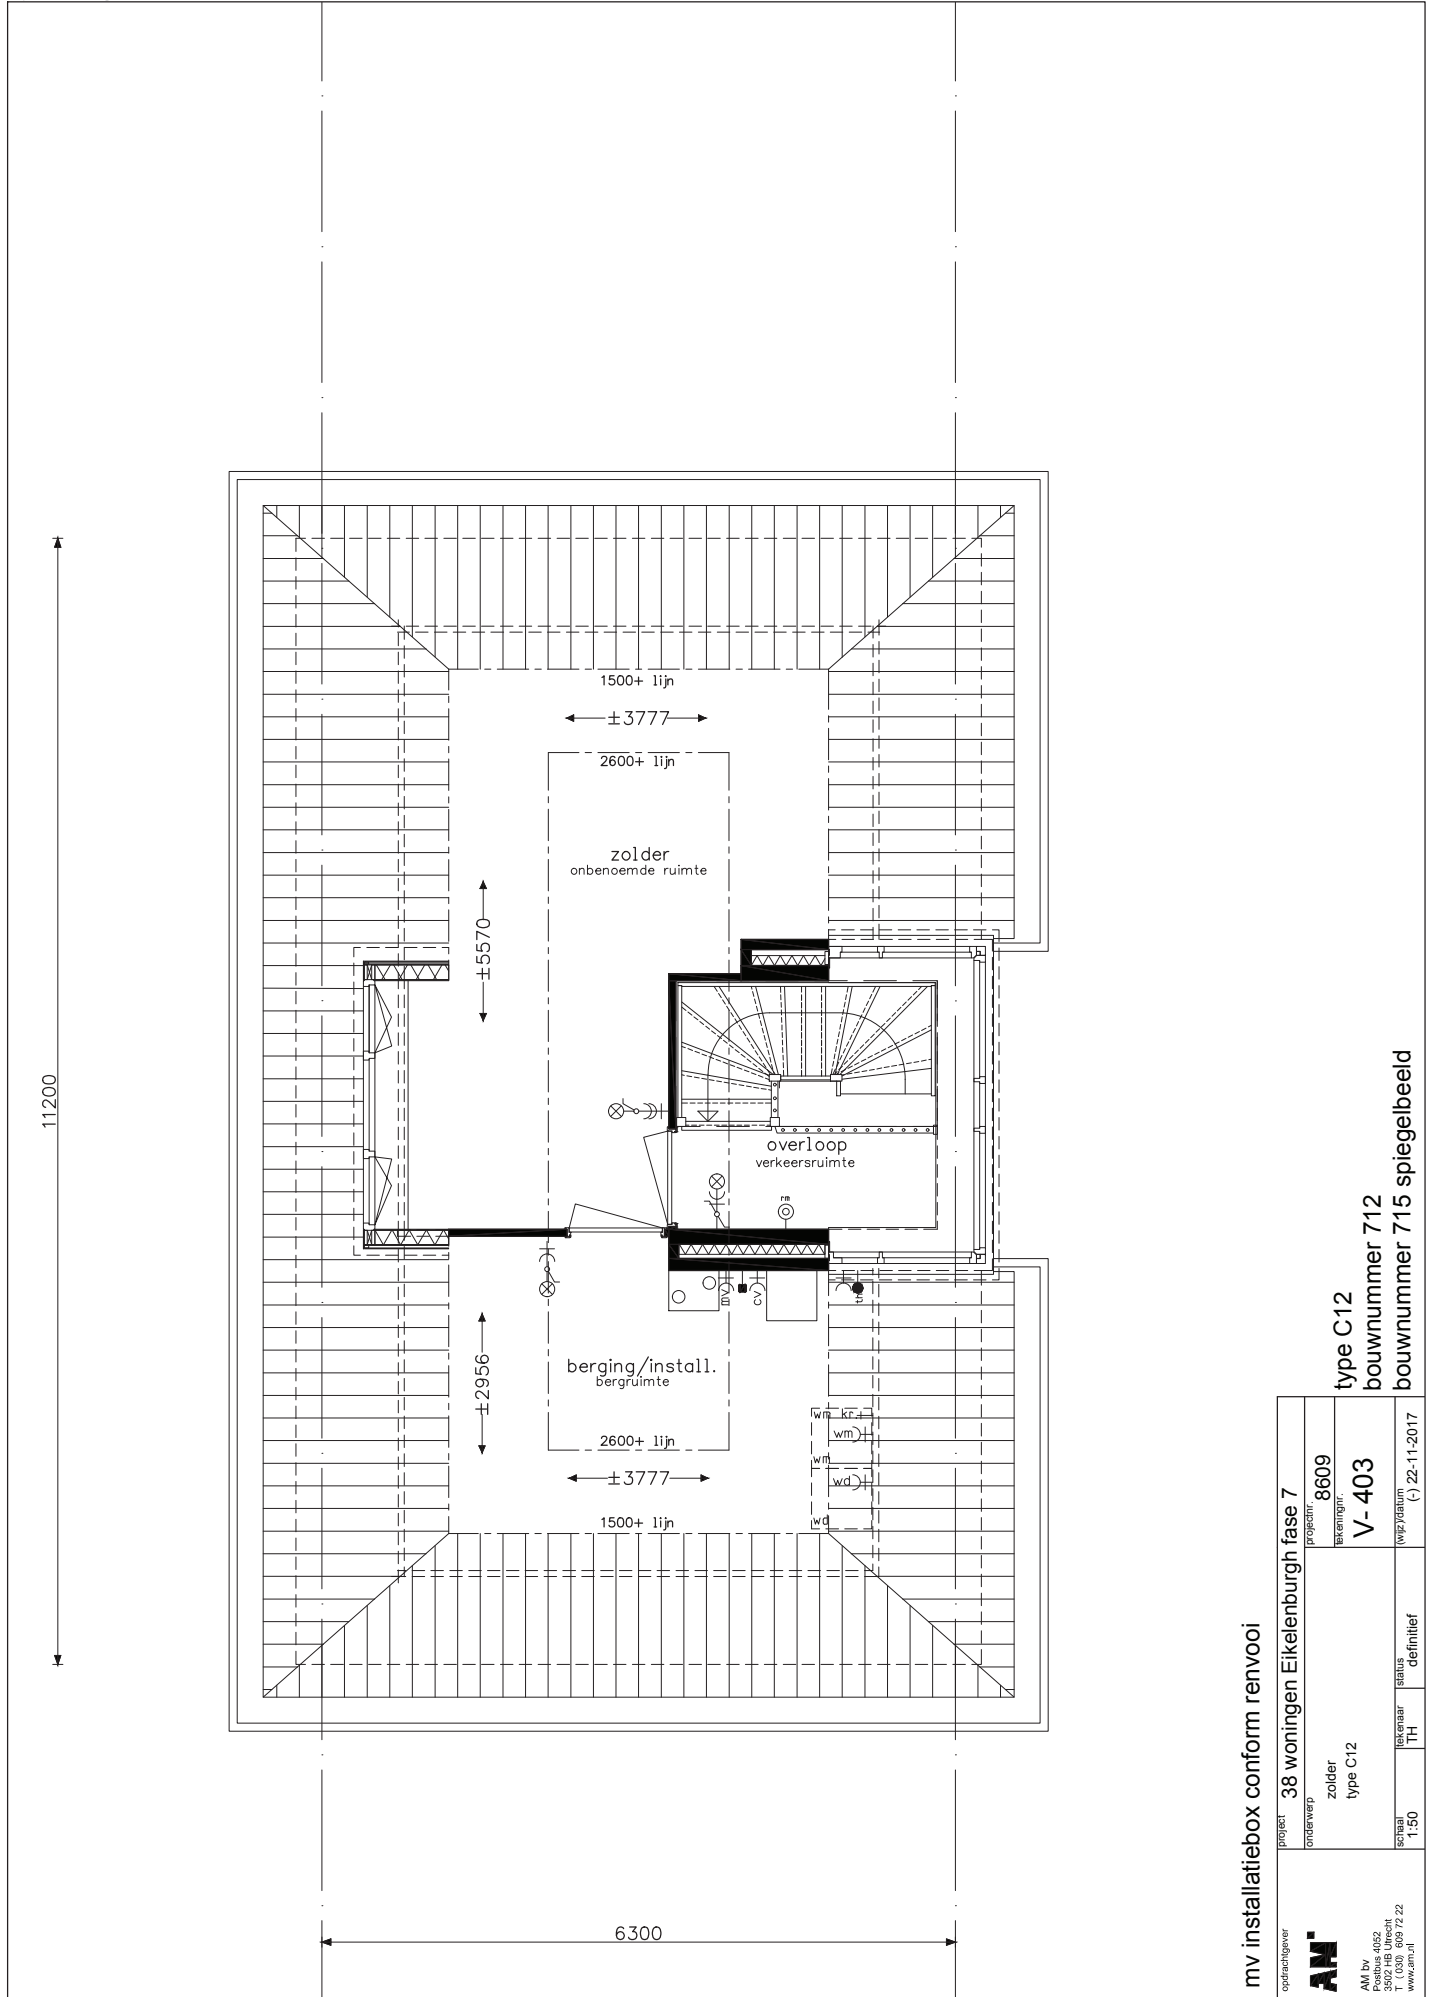

vloerwarming

type C12
 bouwnummer 712
 bouwnummer 715 spiegelbeeld

opdrachtgever	38 woningen Eikelenburgh fase 7		
	project	program	tekeningnr.
AM	begane grond	8609	
AM bv	type C12	V-401	
Postbus 4052	tekenaar	status	vwpl/datum
1105 CA Schiedamschen dijk	TH	definitief	(-) 22-11-2017
T (030) 609 72 22	schaal		
www.am.nl	1:50		

opdrachtgever	project 38 woningen Eikelenburgh fase 7		
	ontwerp	programma	tekeningnr.
	verdieping	8609	
	type C12	V- 402	
schaal	tekenaar	status	vwpl/datum
1:50	TH	definitief	(-) 22-11-2017

type C12
 bouwnummer 712
 bouwnummer 715 spiegelbeeld

type C12
 bouwnummer 712
 bouwnummer 715 spiegelbeeld