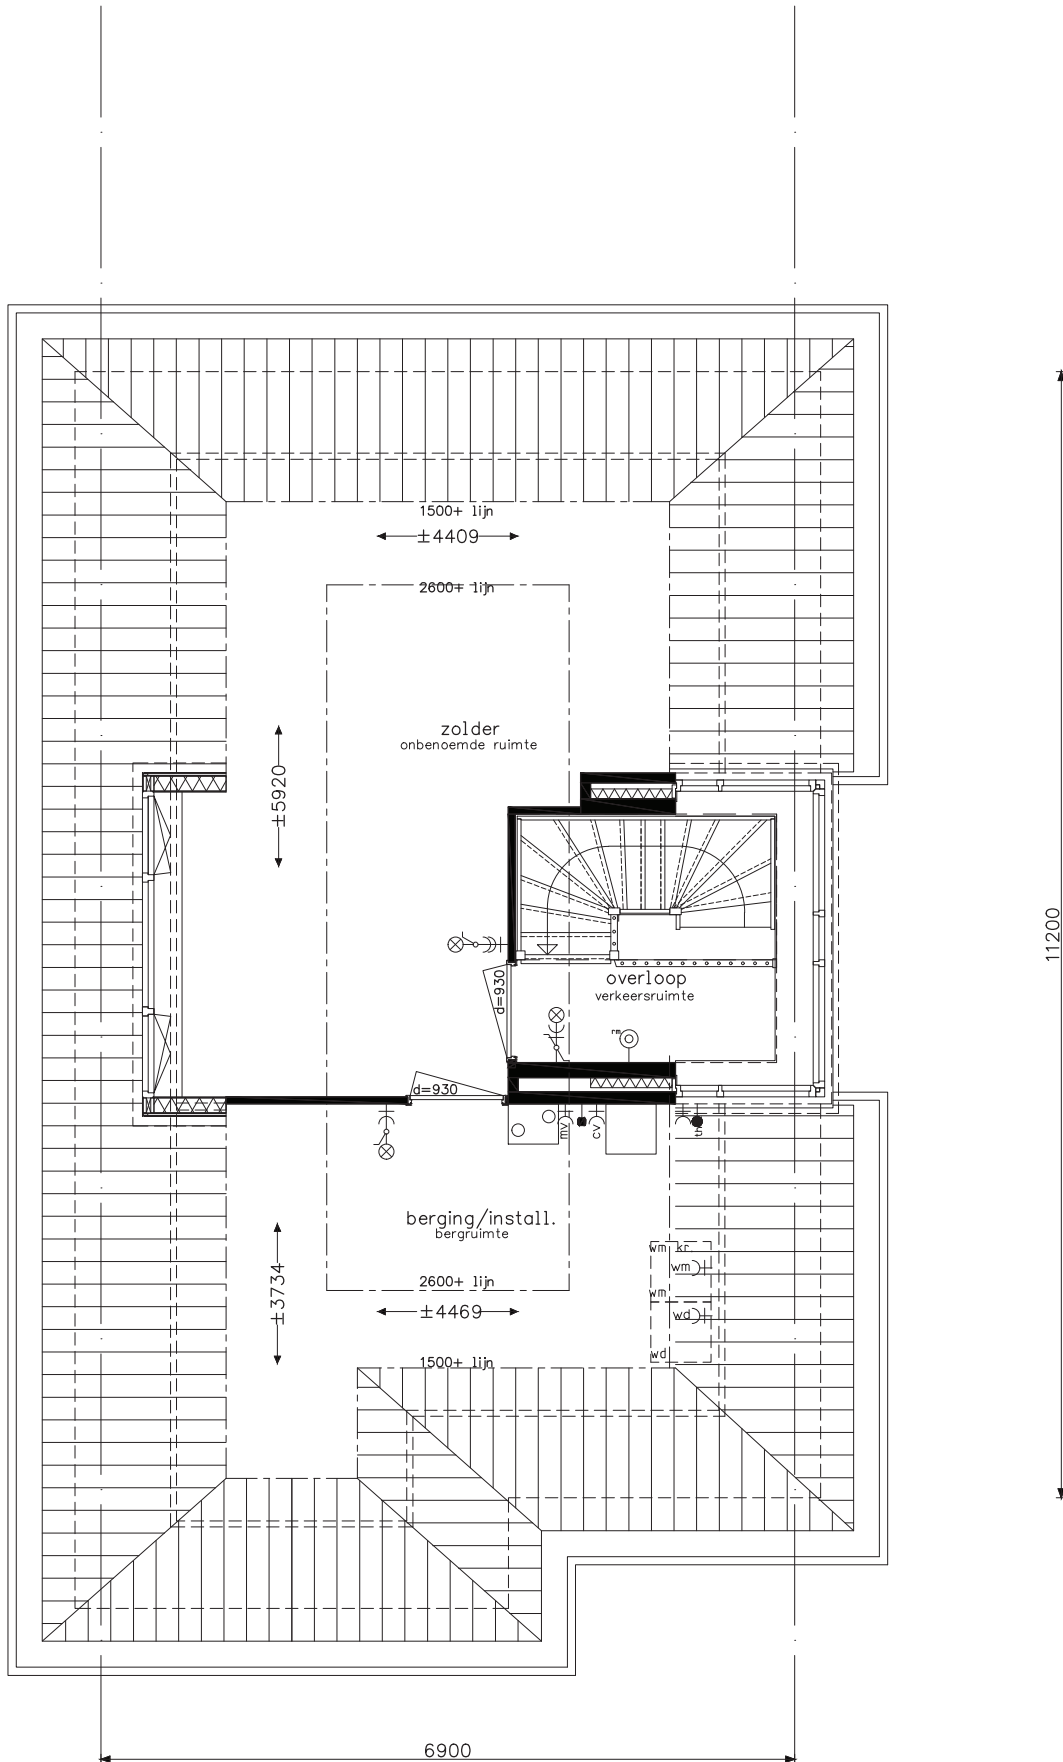

type D12
 bouwnummer 713
 bouwnummer 714 spiegelbeeld

opdrachtgever		project	
AM		38 woningen Eikelenburgh fase 7	
AM bv Postbus 4052 3502 HB Utrecht T (030) 659 72 22 www.am.nl		onderwerp	projectnr.
		verdieping type D12	8609
			tekeningnr.
			V-502
schaal	tekenaar	status	(wijz) datum
1:50	TH	definitief	(-) 22-11-2017

type D12
 bouwnummer 713
 bouwnummer 714 spiegelbeeld

mv installatiebox conform renvooi

opdrachtgever		project	
 AM bv Postbus 4052 3502 HB Utrecht T (+31) 659 72 22 www.am.nl		38 woningen Eikelenburgh fase 7	
		onderwerp zolder type D12	projectnr. 8609 tekeningnr. V-503
schaal 1:50	tekenaar TH	status definitief	(wijz)datum (-) 22-11-2017